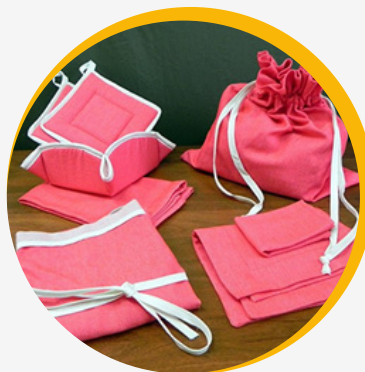

COLORI DISPONIBILI

ROSSO